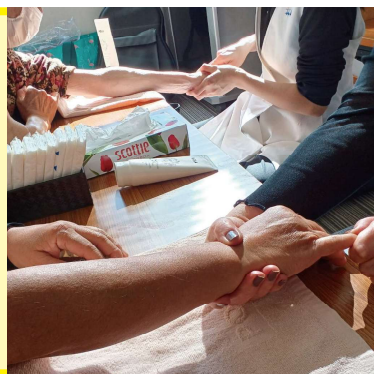

11/
(木) 21

12/
(木) 19

『はじめてのスマートフォン教室』開催！

基本講座を行います！（スマホの基本操作、電話、カメラ文字入力、等）

定員：各日4名 **参加希望者はスタッフにお声がけください！**

※教室では貸出用スマホをご使用いただきますので、スマホをお持ちでなくても参加可能です

11/
(木) 21

ハンドマッサージ

ポーラ広面店による、
ハンドマッサージを行います♪
日頃の疲れをいやしてください！
老若男女問わずにどうぞ！